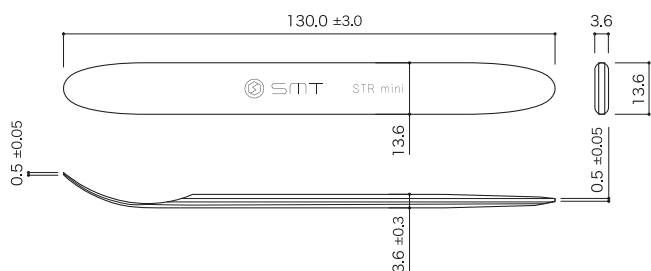

# コンパクトに 機能そのまま、進化。

大好評のメタルトリムリムーバーに待望の“ミニ”誕生！

130  
mm

※実物大

# STR

mini  
TRIM REMOVER  
トリムリムーバー

絶妙なカーブを描く  
ベントタイプ

ペーパーナイフのような扱いやすさで  
一段と作業効率UP！

発売当初から爆発的な人気を誇るメタルトリムリムーバーのミニバージョンができました！究極まで薄く仕上げたこだわりの先端形状とすぐれた機能はそのままに、小回りのきくコンパクトサイズでより繊細な作業が可能です。従来のSTR2との併用で、さらに使えるシーンが拡大中！ぜひお試しください。

どこにでも入れやすい  
ストレートタイプ

狭い隙間もおまかせ！

ダッシュボード上の内張りはずしや小さなパネルをはがしなど、狭い場所や小さなパーツの取りはずしに最適！

ダッシュボードとフロントガラスの間に

小さなパネルをはがしに

自転車や家具のメクラ蓋の取りはずしに

製品仕様

名称 トリムリムーバー  
型番 STR mini  
材質 クロムモリブデン  
サイズ W13.6×t2.2~3.6×L130mm  
重量 約37g